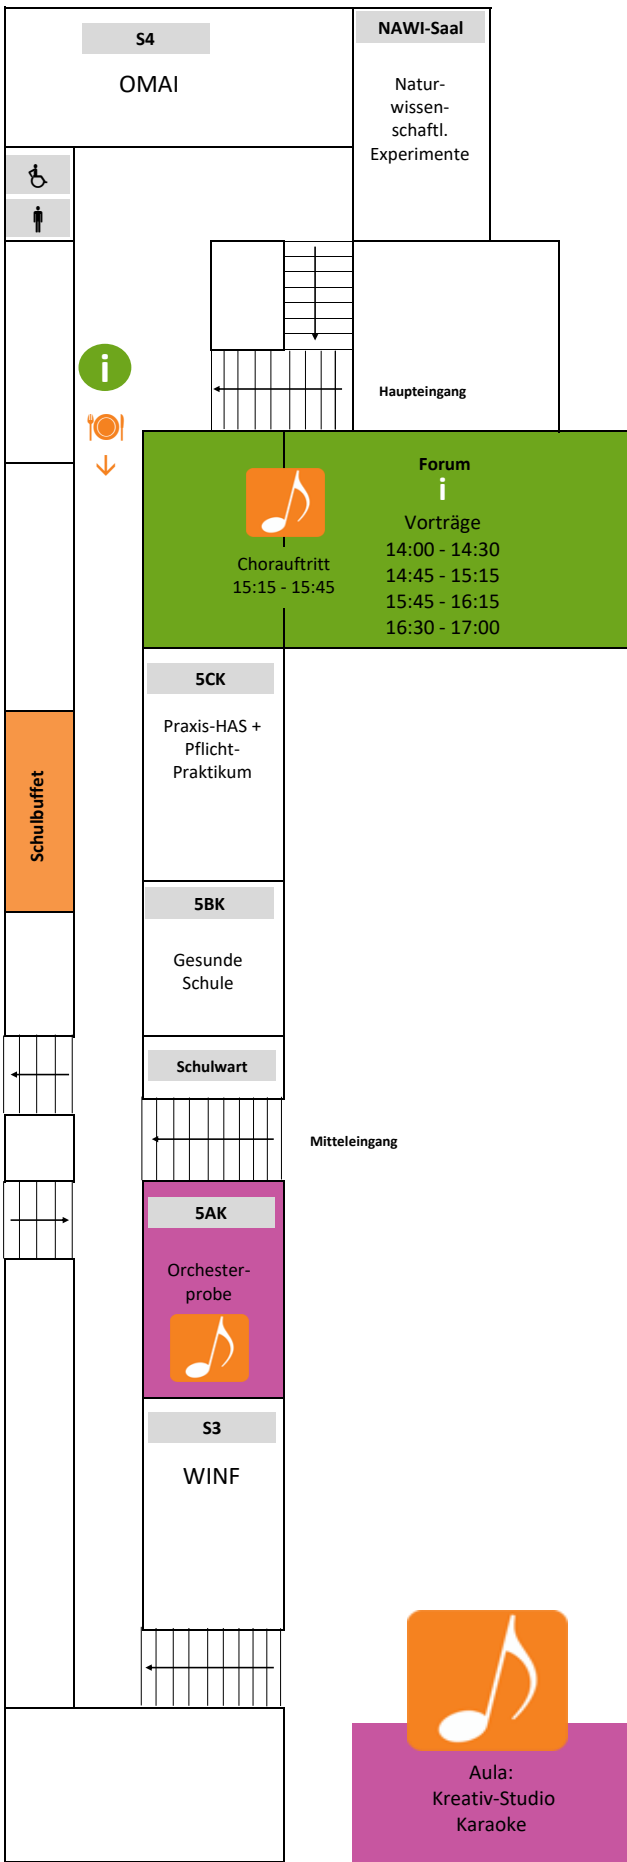

Erdgeschoß

S4

OMAI

NAWI-Saal

Natur-
wissen-
schaftl.
Experimente

Forum

Vorträge

14:00 - 14:30

14:45 - 15:15

15:45 - 16:15

16:30 - 17:00

Chorauftritt
15:15 - 15:45

5CK

Praxis-HAS +
Pflicht-
Praktikum

5BK

Gesunde
Schule

Schulwart

Mitteleingang

5AK

Orchester-
probe

S3

WINF

Aula:
Kreativ-Studio
Karaoke

Schulbuffet